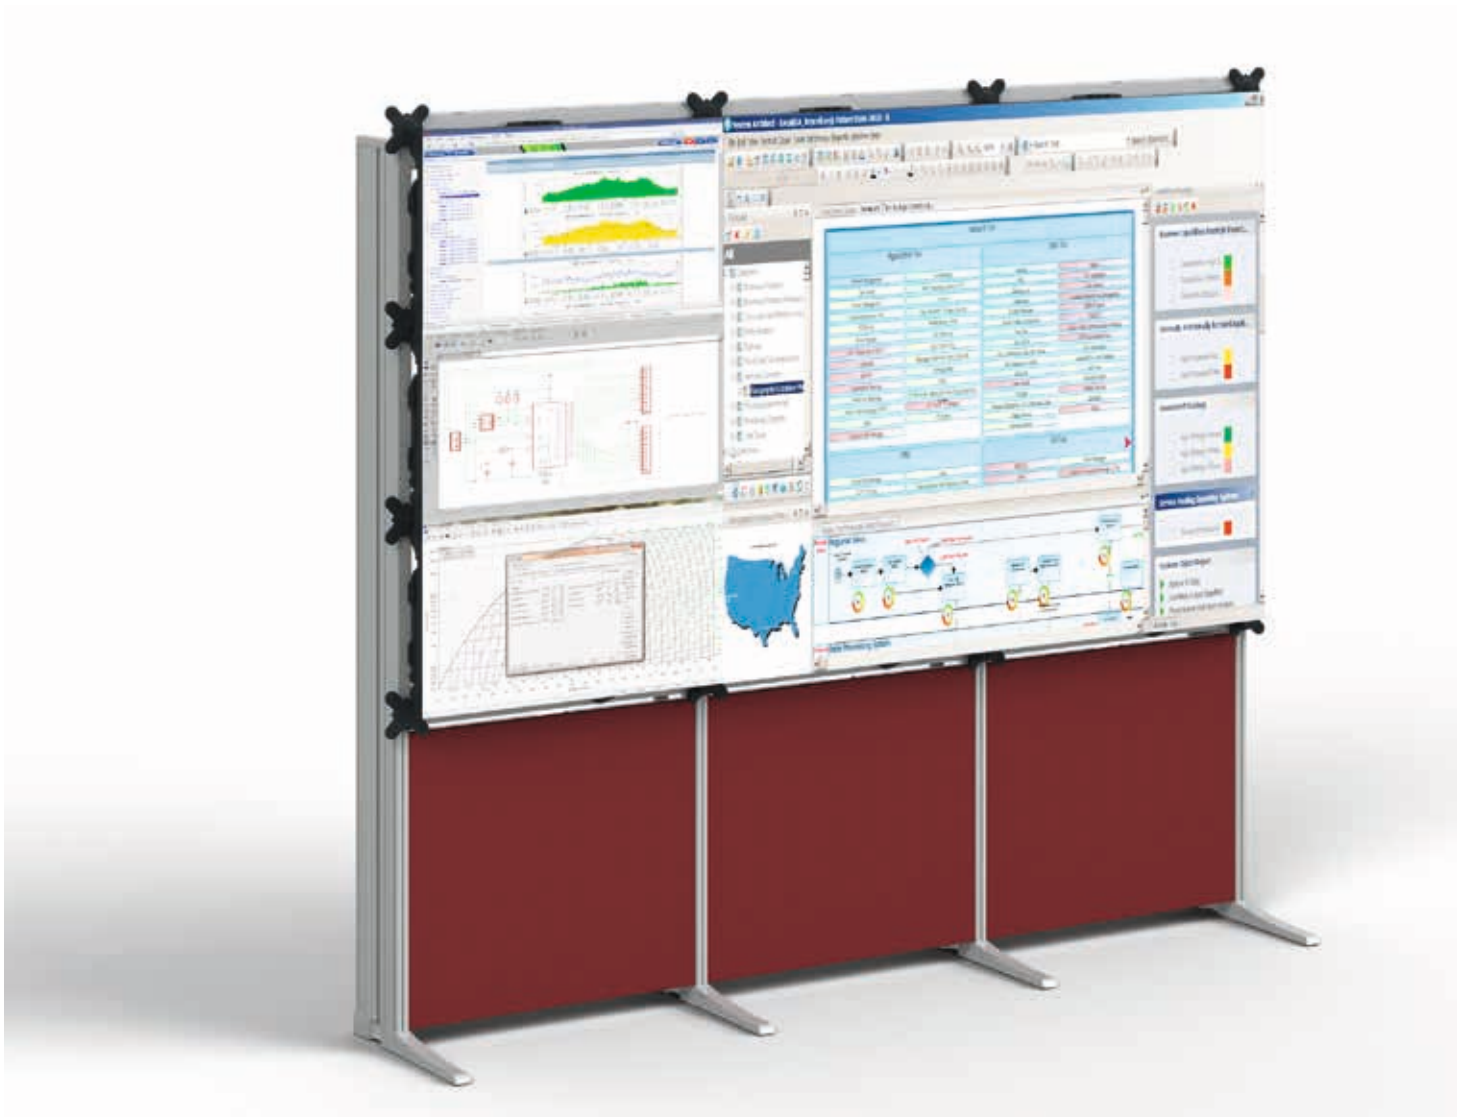

knürr
World of control rooms

KNÜRR® CONSOLES

Lösungen für Barco UniSee Displays
2024

KNÜRR® CONSOLES – LÖSUNGEN FÜR BARCO UniSee DISPLAYS

- **Modulare und jederzeit erweiterbare Knürr Videowandstruktur** für verschiedene Konfigurationen von Barco UniSee Panels, z.B. 2x2, 3x2, 3x3 und 4x4, sowie auch größere Breiten auf Anfrage.
- **Einfache und schnelle Installation** vor Ort durch vormontierte Baugruppen.
- **Sichere und wartungsfreundliche** Montage der Displays mit intelligenter und verdeckter Kabelführung innerhalb der vertikalen Seitenelemente.
- **Optional erhältlich:** Elektrisch höhenverstellbare Version für synchrone Bewegung zusammen mit einer Knürr Ergocon® Konsole.

Knürr® Consoles Monitorwand-Version:

- Höhenfix
- Optional: Elektrisch höhenverstellbar

Maximale Stabilität

Aluminium-Strangpressprofil mit
Aluminium-Druckgussausleger für
höchste Standfestigkeit

Einfachste Montage vor Ort

Seitenteil komplett vormontiert, schneller und
sicherer Aufbau durch Verschraubung der
Querstreben an vorinstallierten Gewindeleisten

Intelligente Kabelführung

Verdeckte vertikale Kabelführung im
Seitenteil, von innen und außen zugänglich