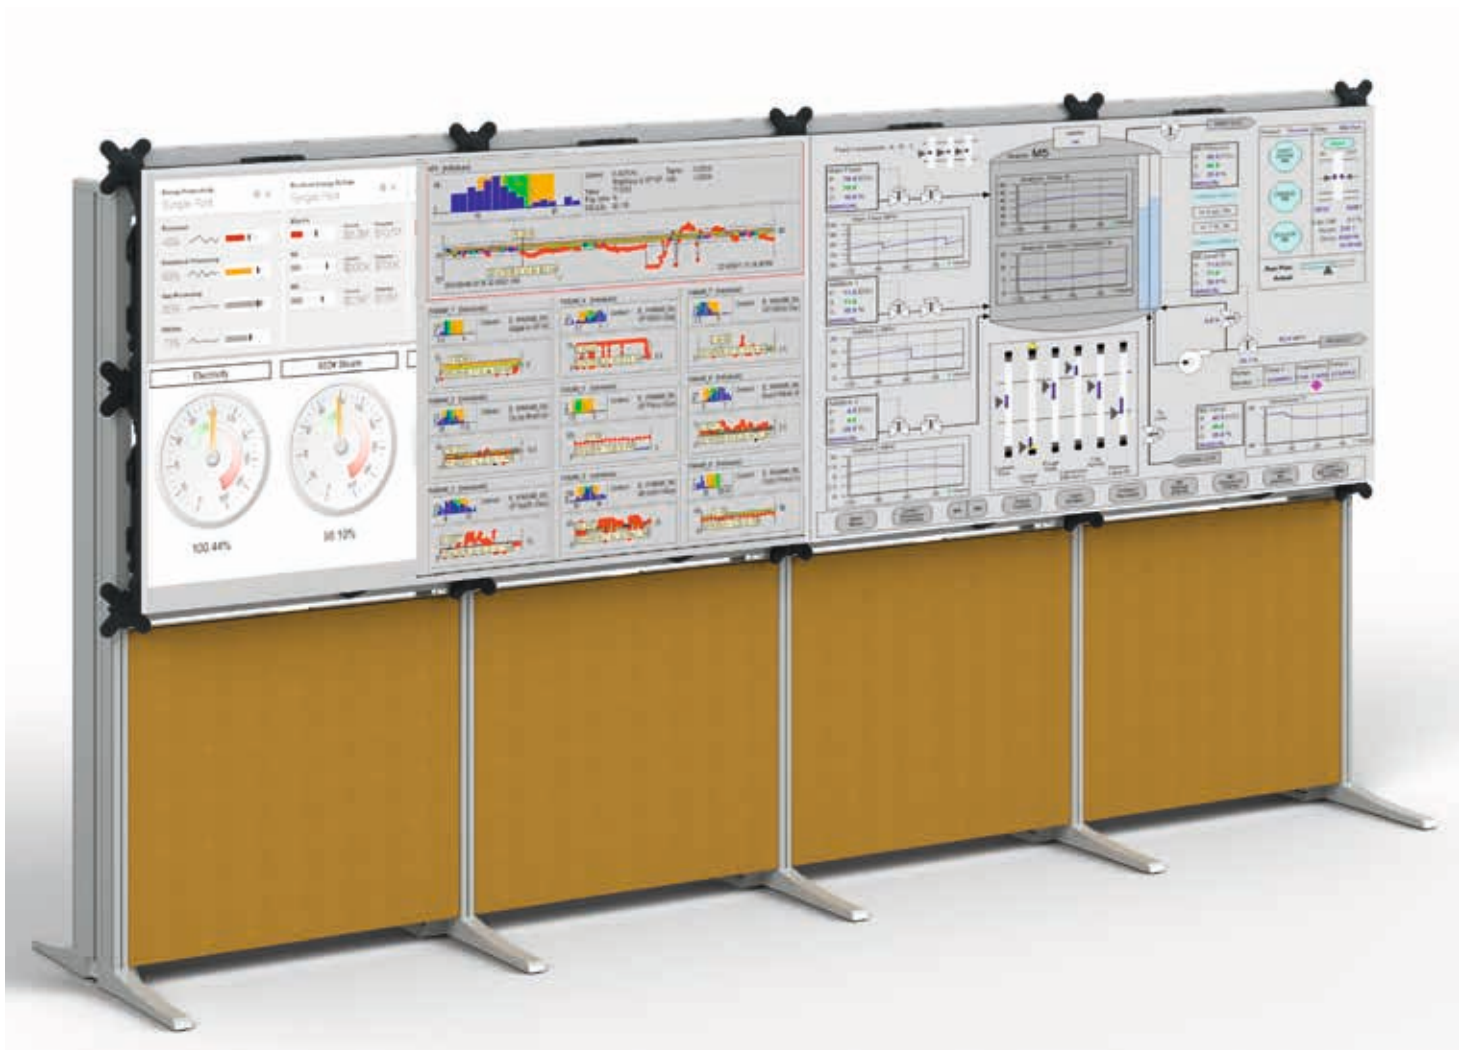

Knürr® Consoles – Vielfältige Einsatzmöglichkeiten und Ausführungen

Wir bieten Ihnen für jeden Einsatzzweck die passende Monitorwand. Sprechen Sie uns an!

Verfügbar in drei Versionen:

- Mit verkürztem Fuß für Installation vor einer Wand.
- Mit zusätzlichem Fußausleger hinten zur freistehenden Installation im Raum
- Ohne Fußausleger, nur mit Zentralaufnahme