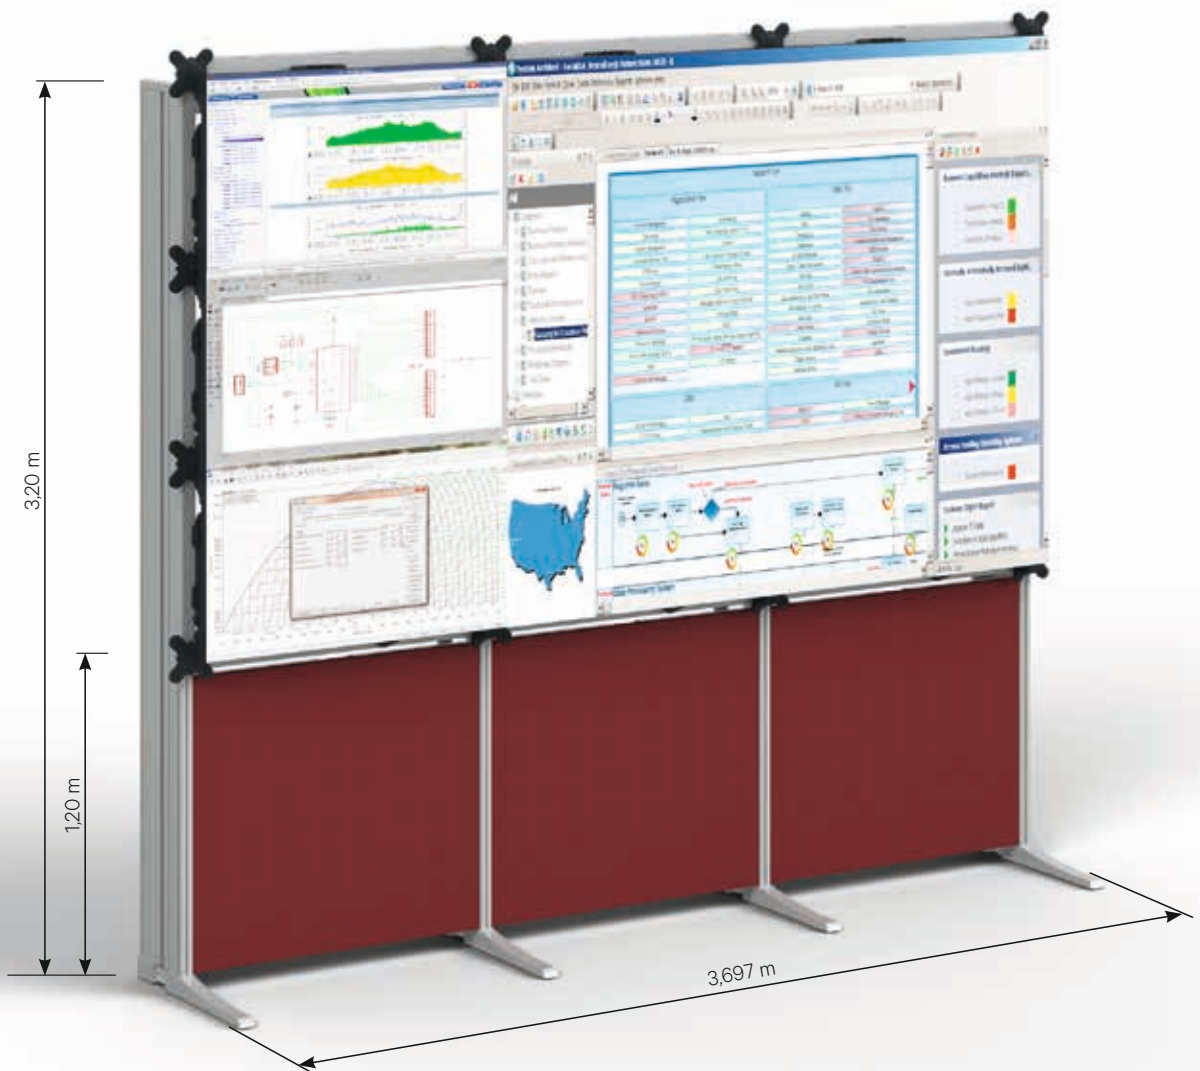

• Farbe

- RAL9006 Weißaluminium

• Lieferumfang

- 4x Elicon Seitenteil H3200
- 12x Querprofil mit Adapterwinkel
- 4x Vertikale Adaptionplatten
- 3x Design Akustik Panel vorne unten

• Lieferzustand

- Komplett vormontiert

Ausführung	Bestell-Nr.	VE
Videowall für UniSee 500/700 3x3 Wand	04.501.099.7 W33000	1 Stk.
Videowall für UniSee 500/700 3x3 freistehend	04.501.099.7 F33000	1 Stk.

AUSFÜHRUNG 4X3

- **Material / Oberfläche**
 - Aluminium Strangpressprofil mit Aluminium Druckgussausleger und Kopfstück
 - Verkleidungsteile und Quertraversen, Stahlblech pulverbeschichtet
- **Farbe**
 - RAL9006 Weißaluminium
- **Lieferumfang**
 - 5x Elicon Seitenteil H3200
 - 16x Querprofil mit Adapterwinkel
 - 5x Vertikale Adaptionenplatten
 - 4x Design Akustik Panel vorne unten
- **Lieferzustand**
 - Komplett vormontiert