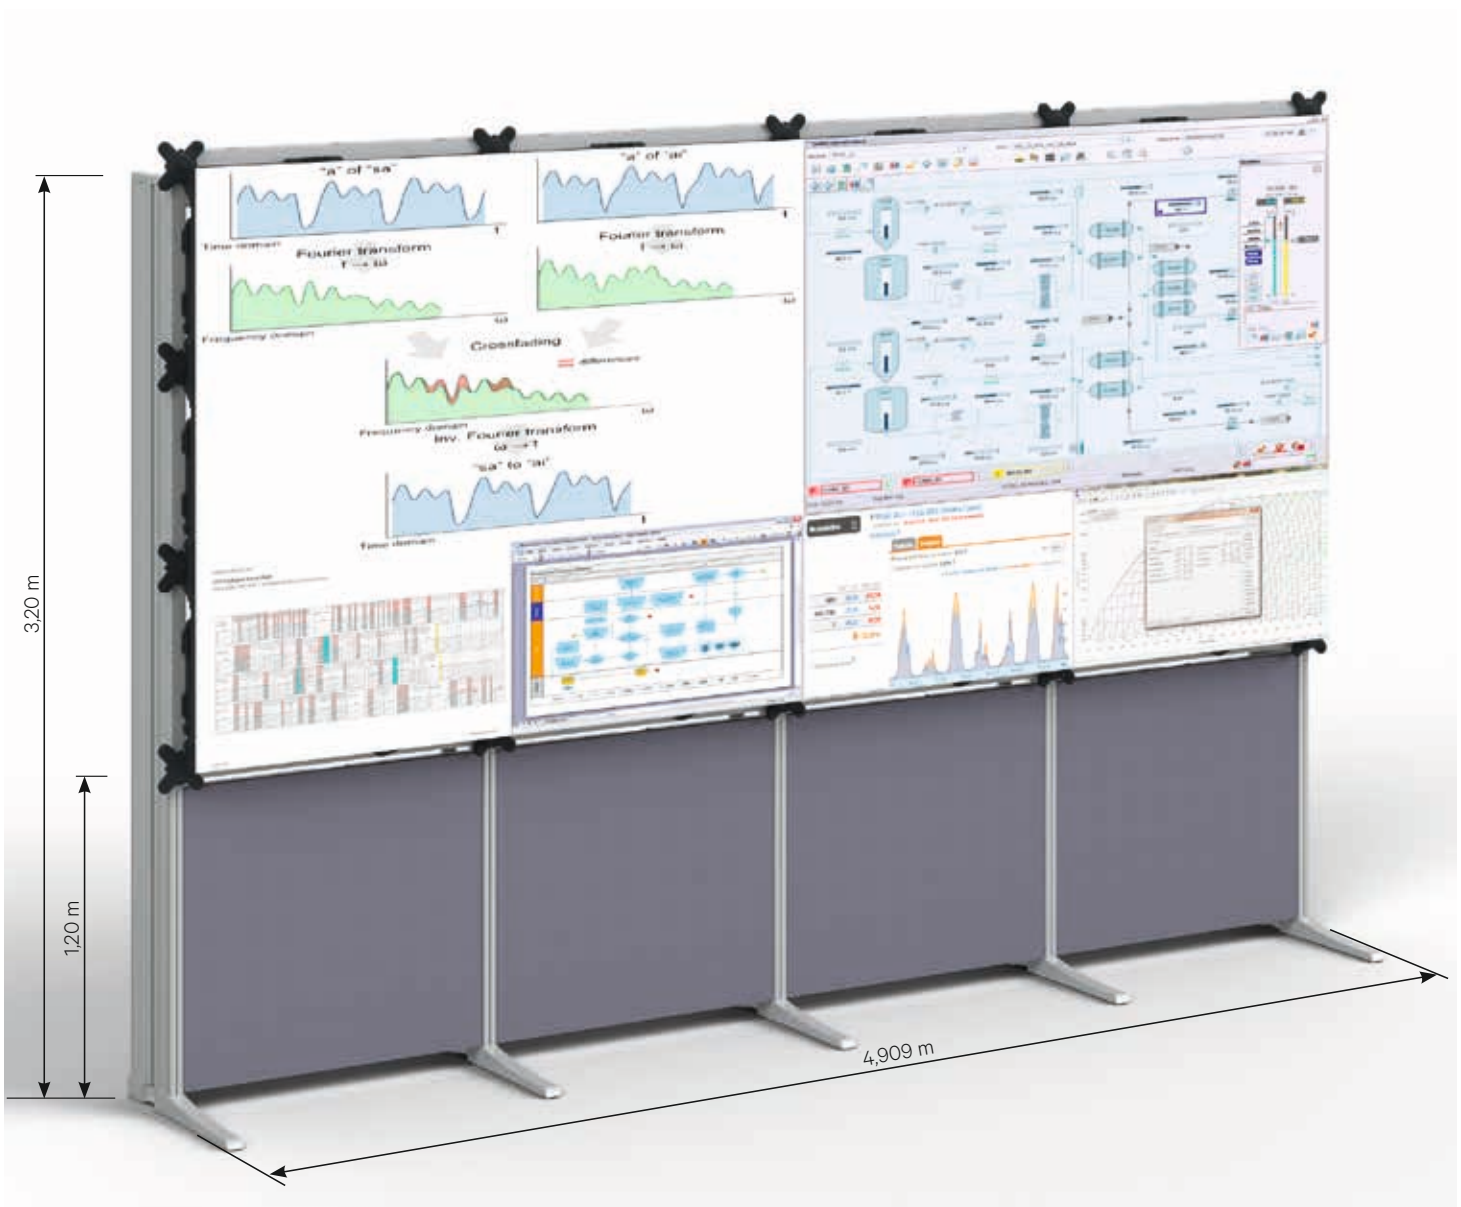

AUSFÜHRUNG 4X3

- **Material / Oberfläche**
  - Aluminium Strangpressprofil mit Aluminium Druckgussausleger und Kopfstück
  - Verkleidungsteile und Quertraversen, Stahlblech pulverbeschichtet
- **Farbe**
  - RAL9006 Weißaluminium
- **Lieferumfang**
  - 5x Elicon Seitenteil H3200
  - 16x Querprofil mit Adapterwinkel
  - 5x Vertikale Adaptionenplatten
  - 4x Design Akustik Panel vorne unten
- **Lieferzustand**
  - Komplett vormontiert

Ausführung	Bestell-Nr.	VE
Videowall für UniSee 500/700 4x3 Wand	04.501.099.7 W43000	1 Stk.
Videowall für UniSee 500/700 4x3 freistehend	04.501.099.7 F43000	1 Stk.