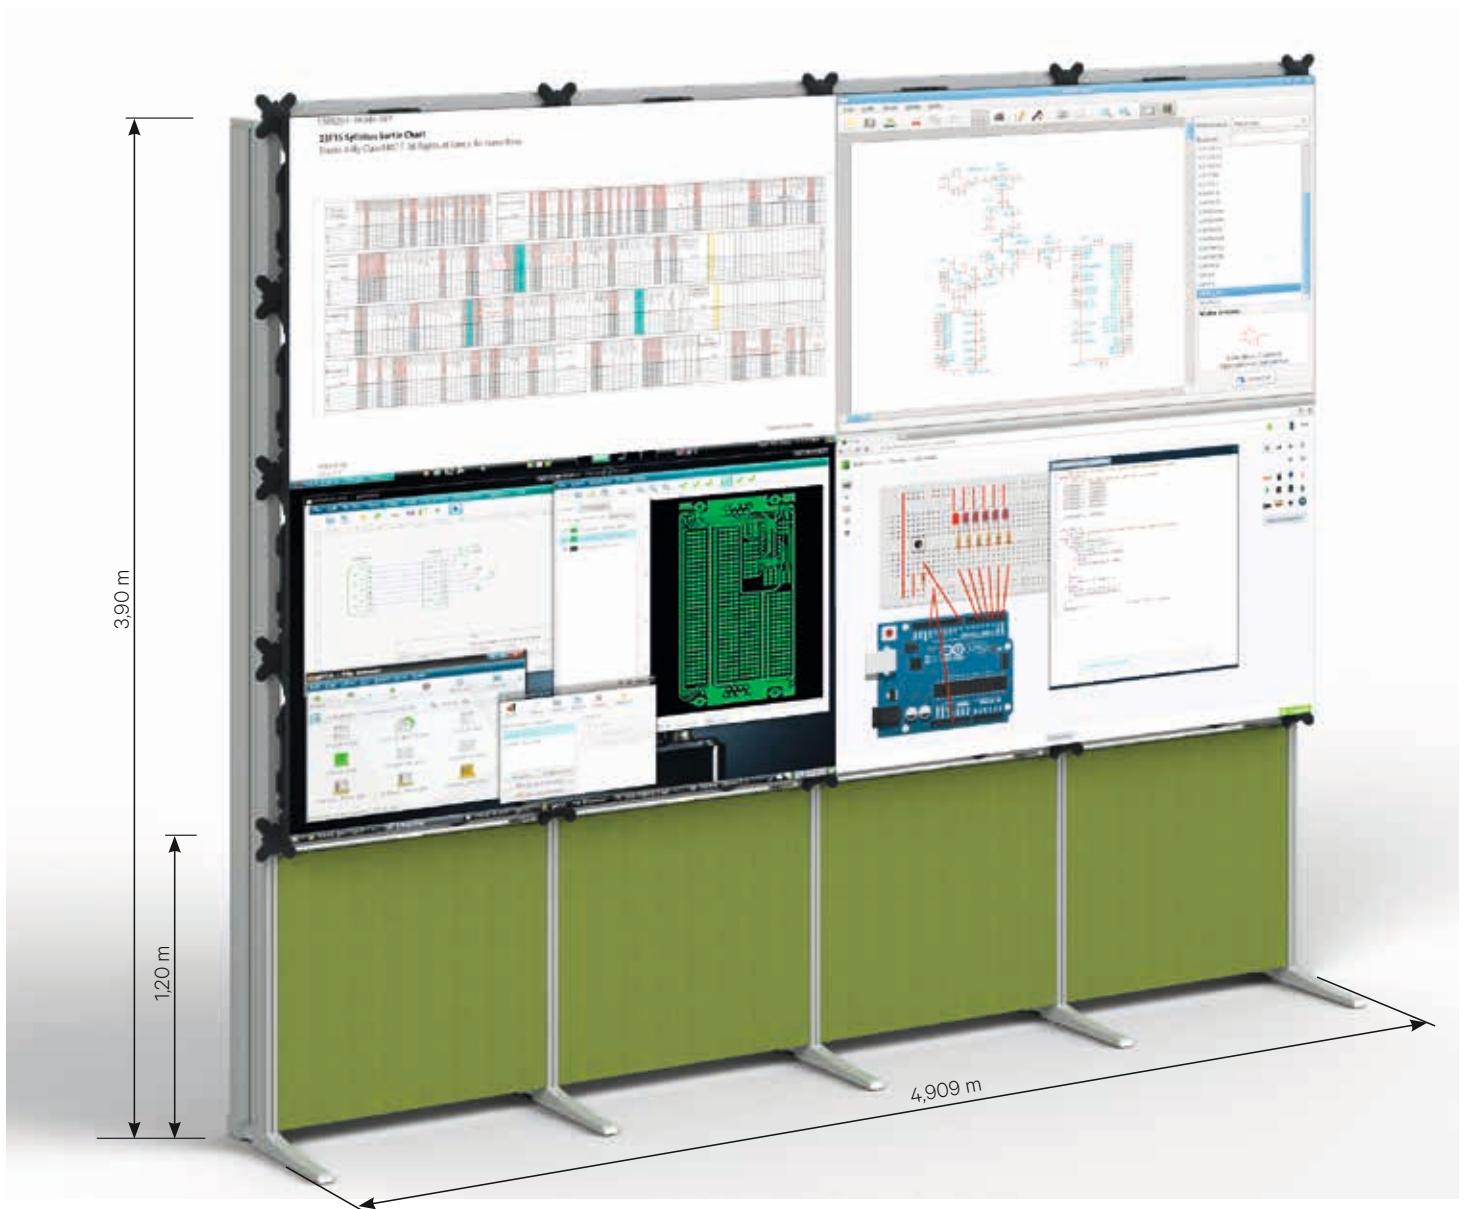

AUSFÜHRUNG 4X4

Material / Oberfläche

- Aluminium Strangpressprofil mit Aluminium Druckgussausleger und Kopfstück
- Verkleidungsteile und Quertraversen, Stahlblech pulverbeschichtet

Farbe

- RAL9006 Weißaluminium

Lieferumfang

- 5x Elicon Seitenteil H3900
- 20x Querprofil mit Adapterwinkel RAL9006
- 5x Vertikale Adaptionplatten
- 4x Akustik Lochblech Panel vorne unten

Lieferzustand

- Komplett vormontiert

Ausführung	Bestell-Nr.	VE
Videowall für UniSee 500/700 4x4 Wand	04.501.099.7 W44000	1 Stk.
Videowall für UniSee 500/700 4x4 freistehend	04.501.099.7 F44000	1 Stk.