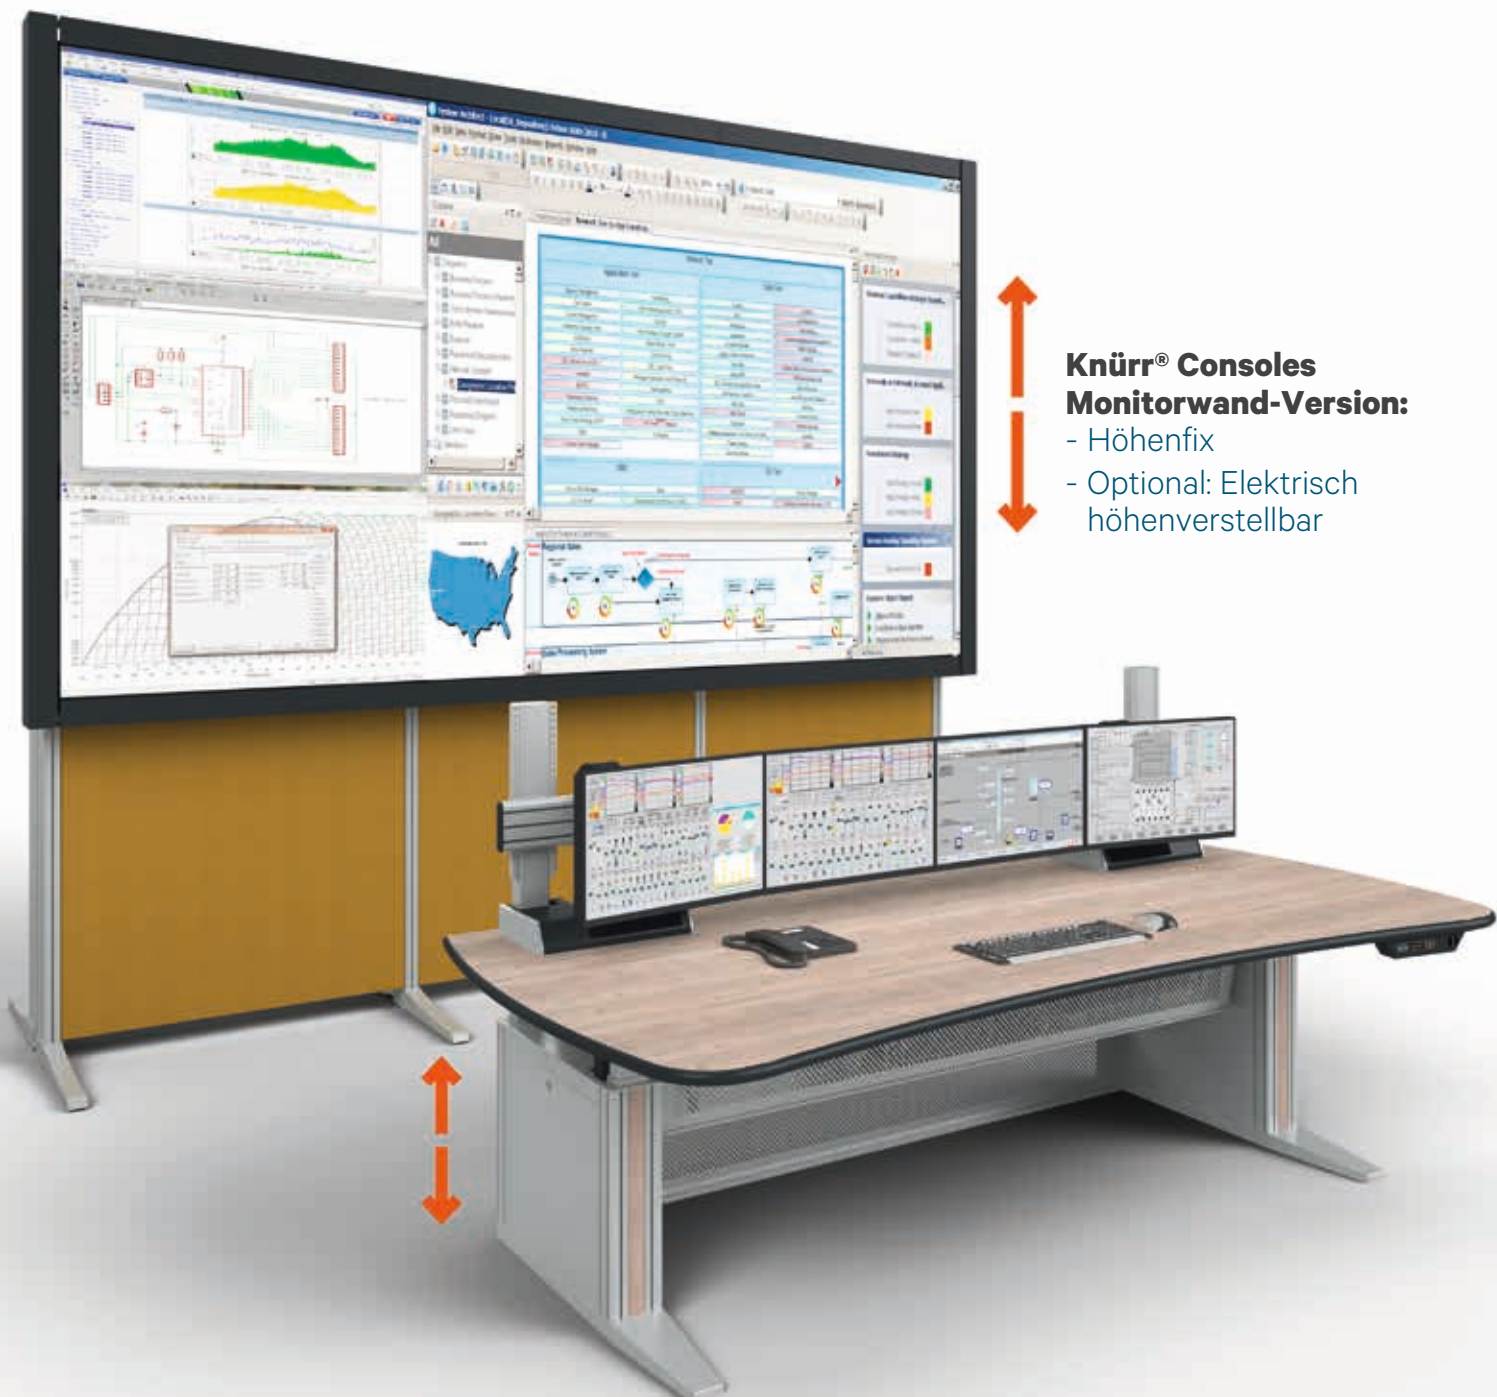

knürr
World of control rooms

KNÜRR® CONSOLES

Lösungen für Barco UniSee Displays
2024

KNÜRR® CONSOLES – LÖSUNGEN FÜR BARCO UniSee DISPLAYS

- **Modulare und jederzeit erweiterbare Knürr Videowandstruktur** für verschiedene Konfigurationen von Barco UniSee Panels, z.B. 2x2, 3x2, 3x3 und 4x4, sowie auch größere Breiten auf Anfrage.
- **Einfache und schnelle Installation** vor Ort durch vormontierte Baugruppen.
- **Sichere und wartungsfreundliche** Montage der Displays mit intelligenter und verdeckter Kabelführung innerhalb der vertikalen Seitenelemente.
- **Optional erhältlich:** Elektrisch höhenverstellbare Version für synchrone Bewegung zusammen mit einer Knürr Ergocon® Konsole.

Knürr® Consoles Monitorwand-Version:

- Höhenfix
- Optional: Elektrisch höhenverstellbar

Maximale Stabilität

Aluminium-Strangpressprofil mit
Aluminium-Druckgussausleger für
höchste Standfestigkeit

Einfachste Montage vor Ort

Seitenteil komplett vormontiert, schneller und
sicherer Aufbau durch Verschraubung der
Querstreben an vorinstallierten Gewindeleisten

Intelligente Kabelführung

Verdeckte vertikale Kabelführung im
Seitenteil, von innen und außen zugänglich

Knürr® Consoles – Vielfältige Einsatzmöglichkeiten und Ausführungen

Wir bieten Ihnen für jeden Einsatzzweck die passende Monitorwand. Sprechen Sie uns an!

Verfügbar in drei Versionen:

- Mit verkürztem Fuß für Installation vor einer Wand.
- Mit zusätzlichem Fußausleger hinten zur freistehenden Installation im Raum
- Ohne Fußausleger, nur mit Zentralaufnahme