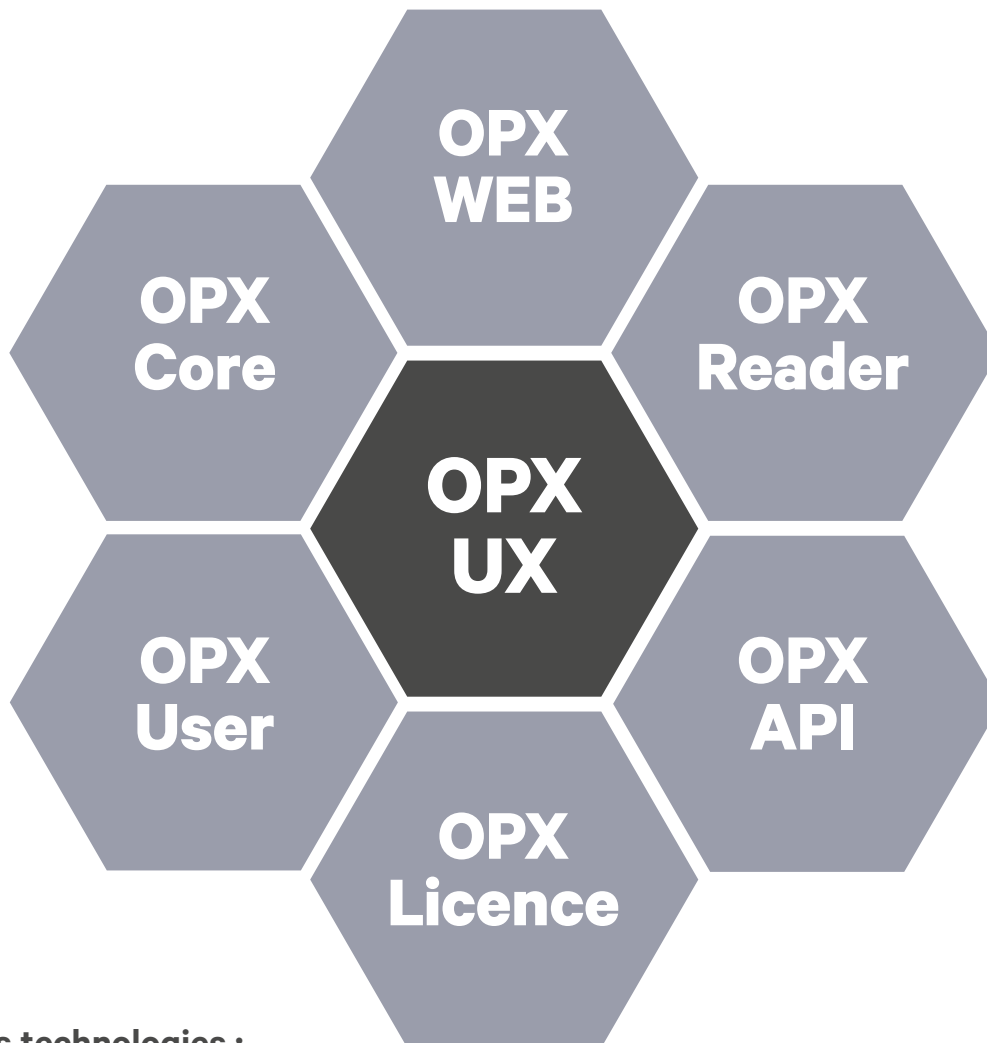

KNÜRR® OPX

Une expérience utilisateur redéfinie - Intuitif. Efficace et efficace. Assistante.

Knürr OPX pose de nouveaux jalons en matière de convivialité. La solution a été développée en se concentrant clairement sur l'utilisateur et combine une utilisation intuitive, une précision technologique et un design flexible. Il en résulte un environnement de travail qui n'est pas seulement fonctionnel, mais aussi inspirant.

Aperçu de nos technologies :

OPX UX = Une nouvelle interface conviviale pour travailler sans effort.

OPX API = Intégration intelligente du mur d'images et du contrôle KVM - le tout dans une seule plateforme.

OPX USER = Des réglages personnalisés pour tous les axes - parfaitement adaptés à vos besoins.

OPX Web = Une interface de configuration moderne basée sur le web pour une flexibilité maximale.

OPX Core = Un logiciel performant dans une architecture modulaire qui évolue avec vos besoins.

OPX Reader = Prise en charge de diverses normes RFID pour un accès sûr et confortable.

OPX Licence = Un modèle de licence flexible et modulaire qui s'adapte à vos projets.