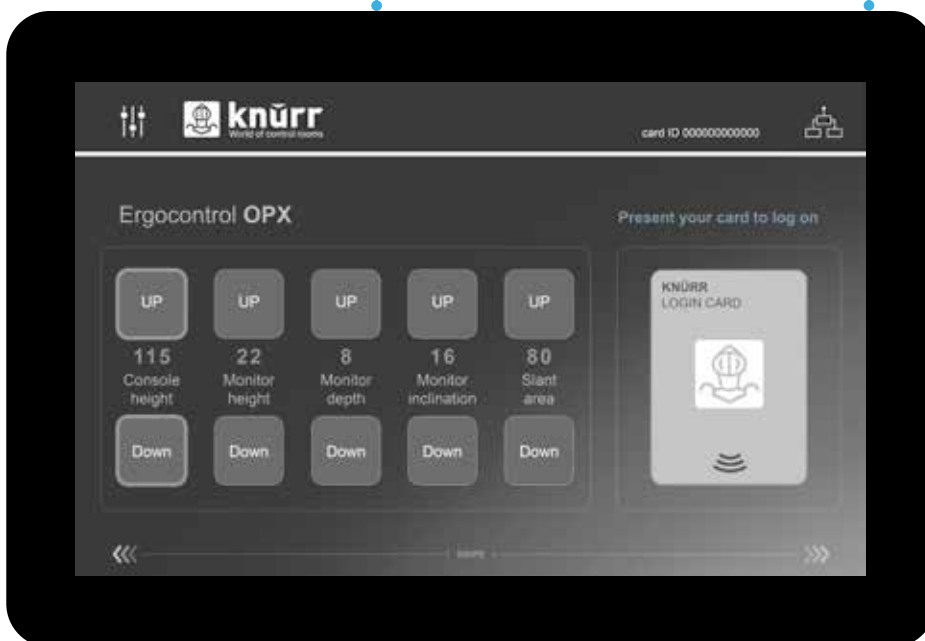

Contrôle intuitif :

Une interface utilisateur claire permet d'utiliser facilement la console et les systèmes..

L'efficacité en point de mire :

Des processus optimisés permettent de gagner du temps et de travailler sans interruption.