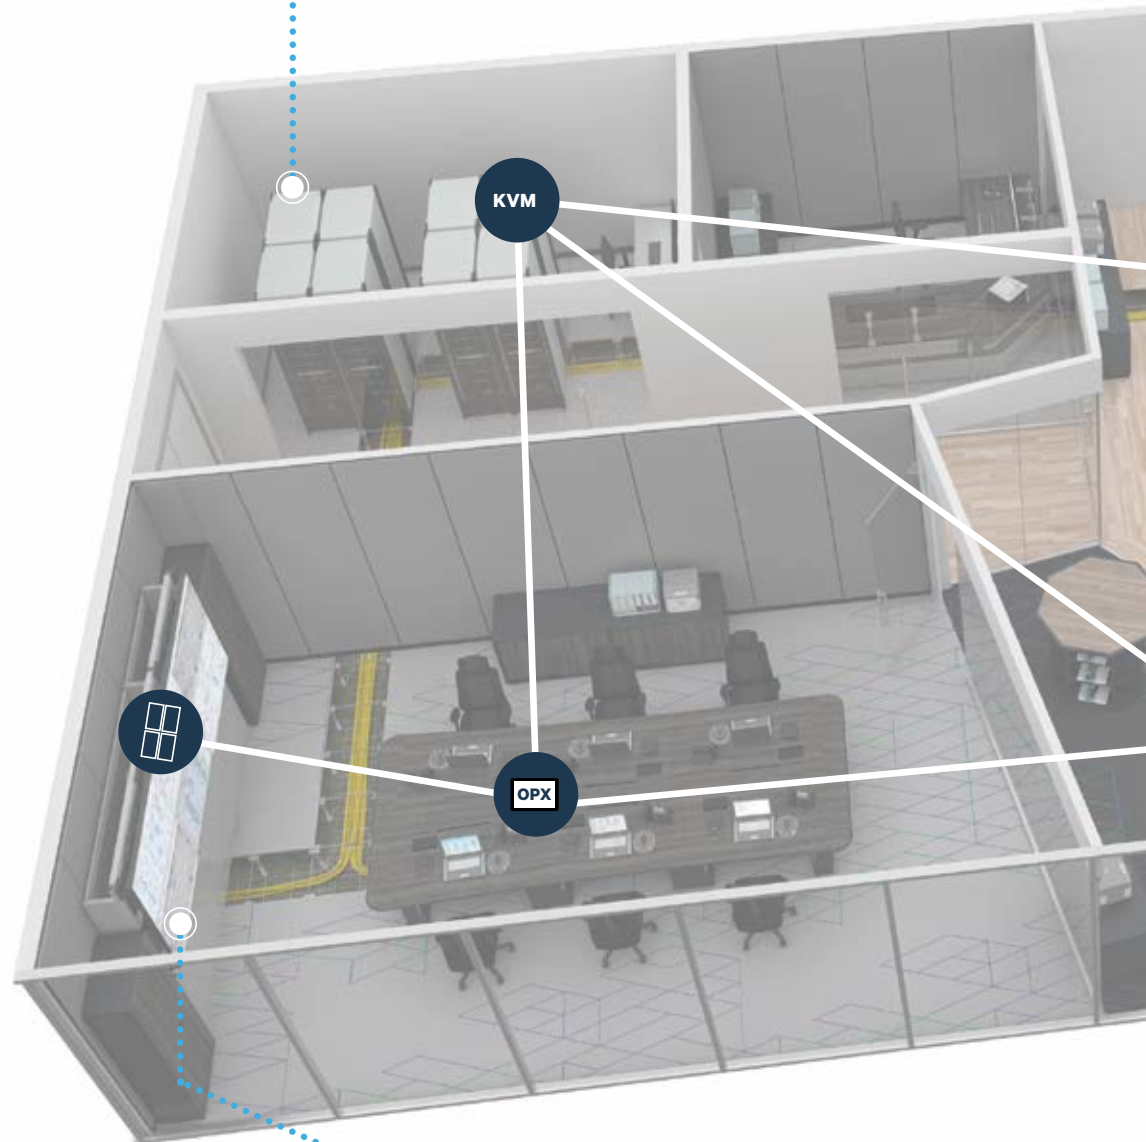

** Knürr OPX est livré avec un moniteur tactile 10 ».

UNE TECHNOLOGIE QUI RELIE

Knürr® OPX réunit tous les systèmes en une seule unité de commande claire. Elle permet une gestion rapide et précise des applications, des écrans et des appareils - de manière intuitive et efficace.

Systemes KVM :

Gérez la technique déportée de manière transparente depuis votre poste de travail.

Ecrans géants :

Connexion et utilisation faciles - même en cas d'exigences complexes.

Contrôle de l'écran :